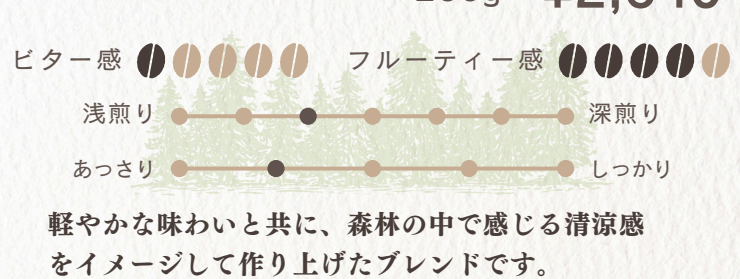

Lightブレンド(中浅煎り)

【原産国】 ミャンマー 100g **¥1,320**
エチオピア 250g **¥2,640**